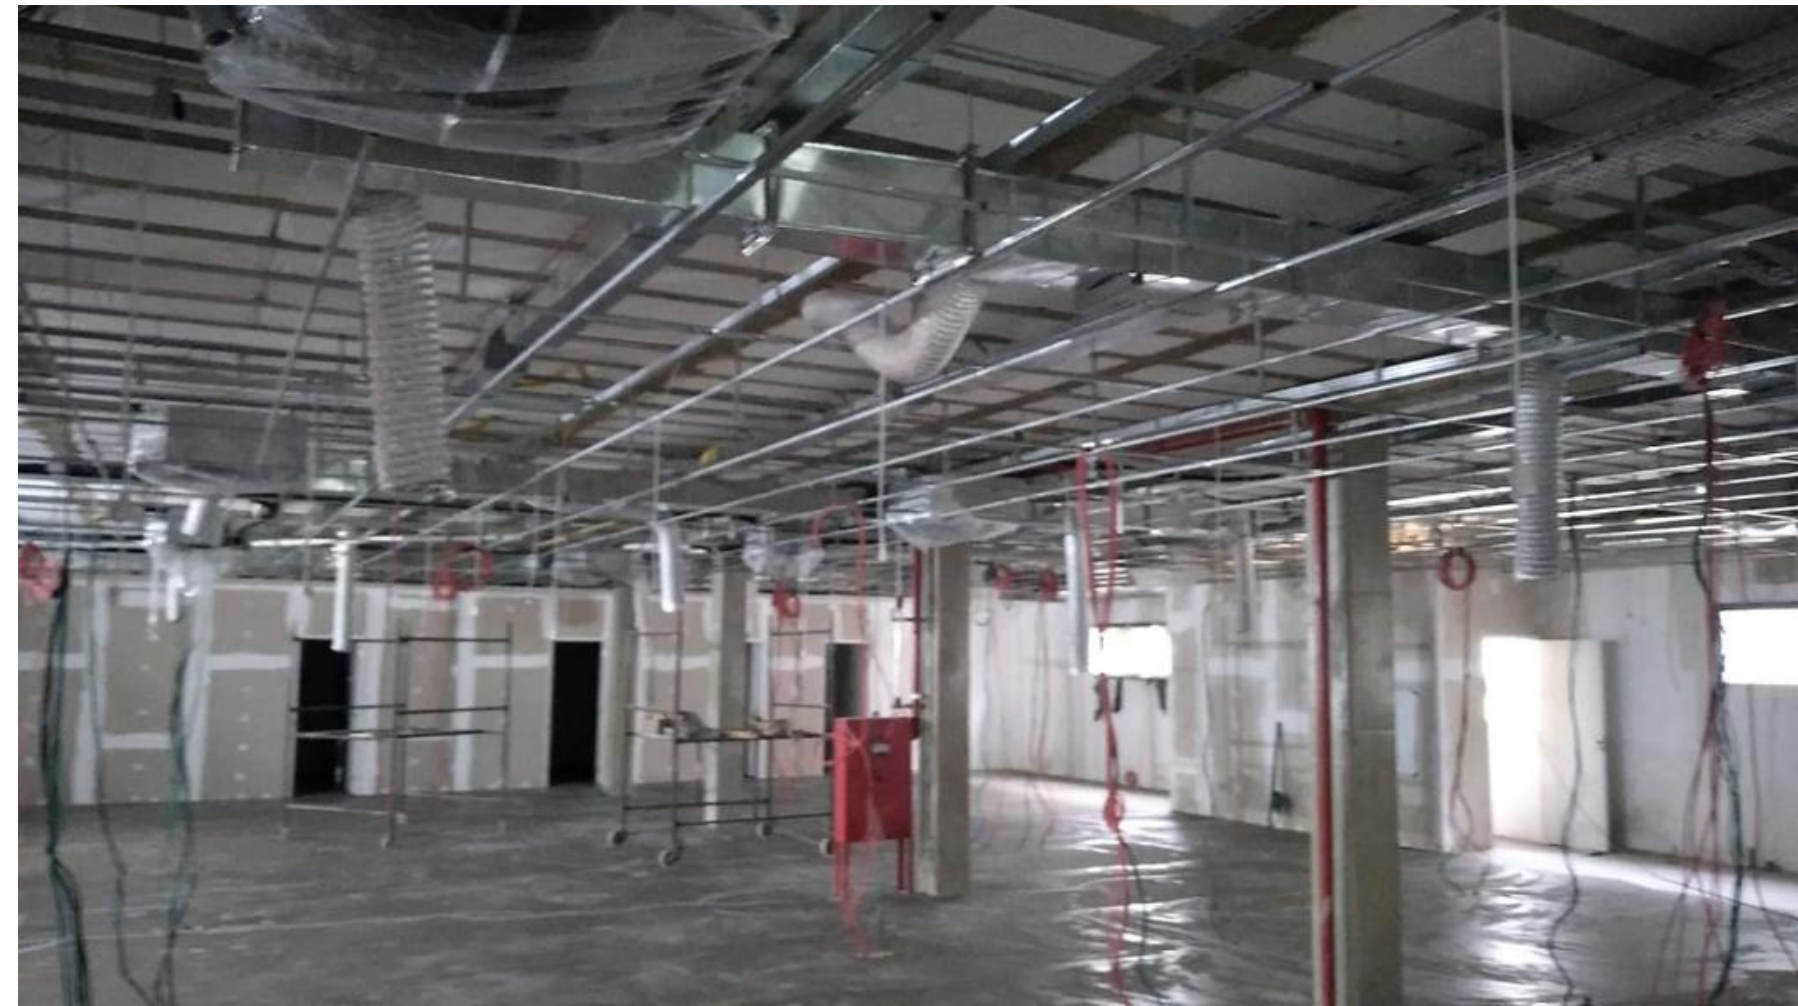

SOLUÇÕES INTEGRADAS
ENGENHARIA DE LABORATÓRIOS

DESIGNSLAB
PROJETANDO
INOVAÇÕES **FUTURO**

PROJETO TURN KEY

OBRA ALS | BETEL - PAULÍNIA

INÍCIO DAS OBRAS
JAN/2023

ABR - MAIO / 2023

ABR - MAIO / 2023

JUN / 2023